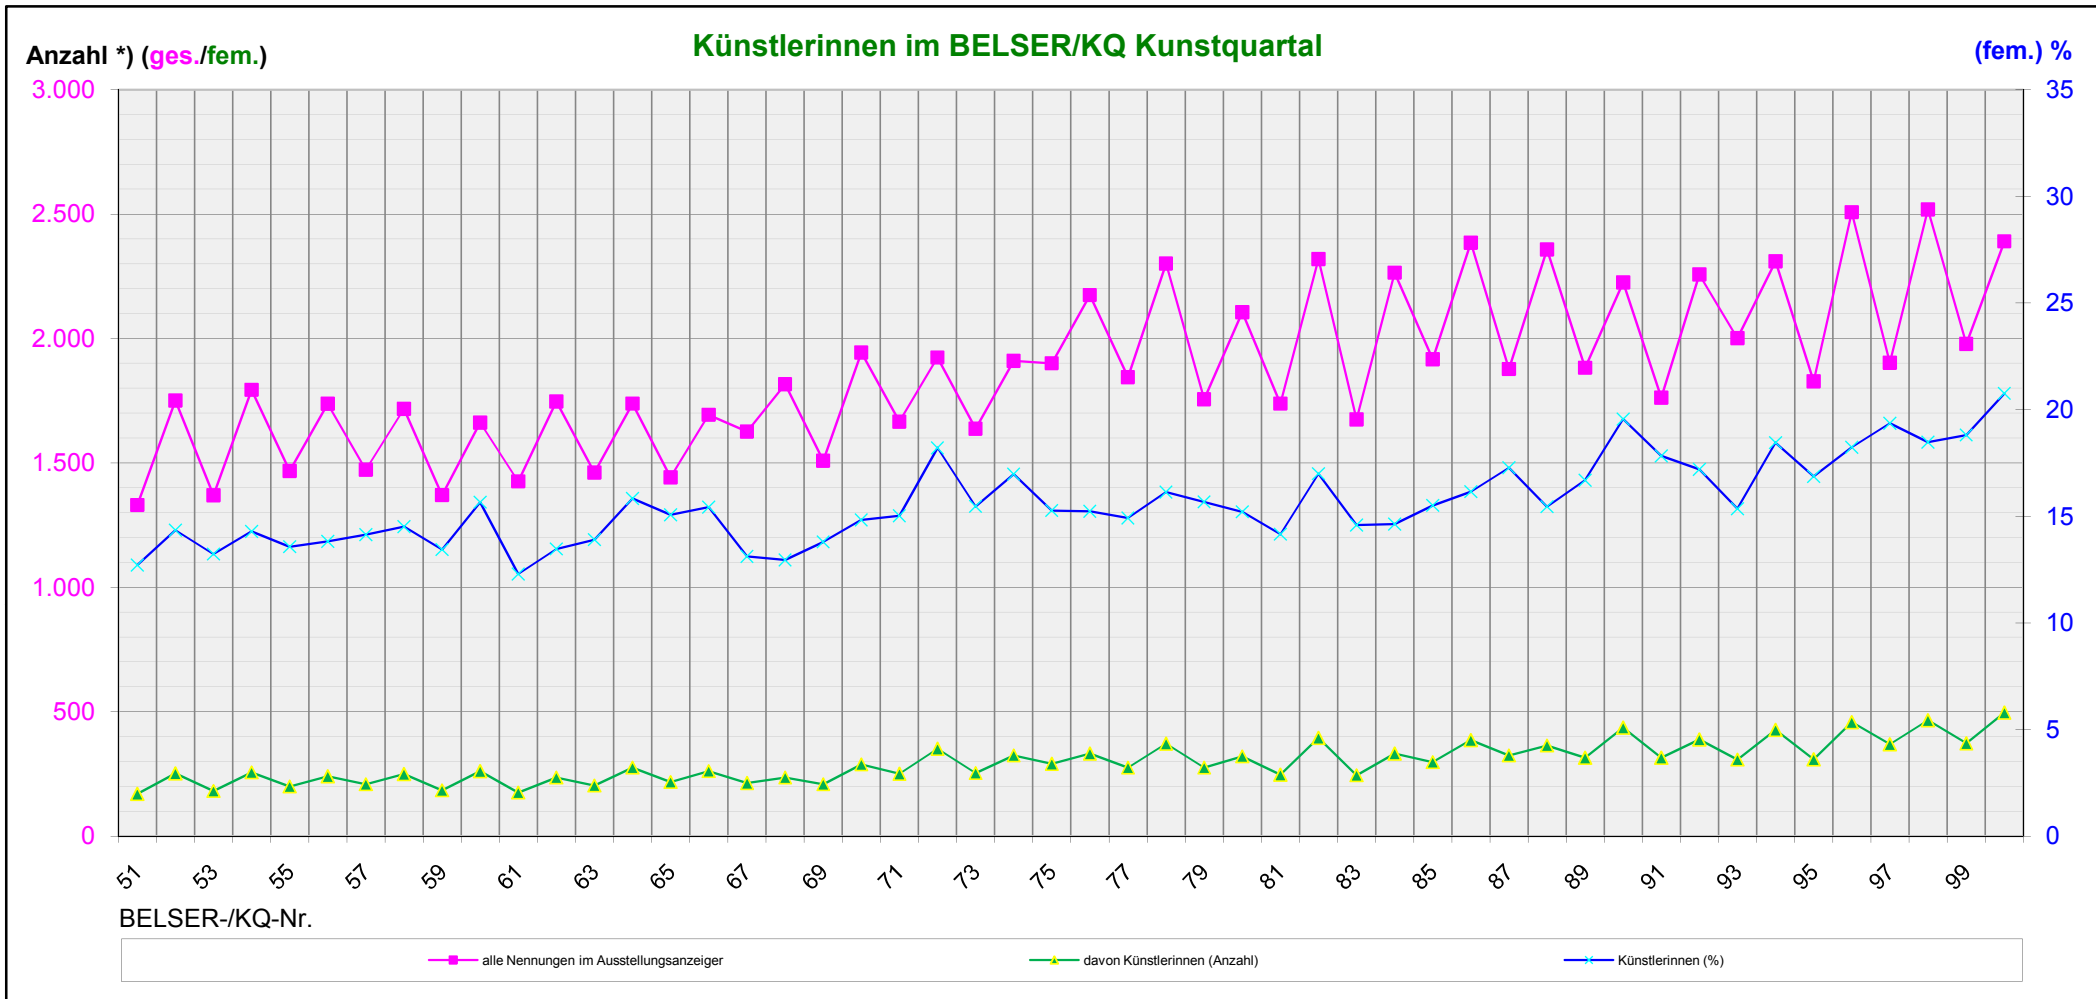

### Künstlerinnen im BELSER/KQ Kunstquartal

(fem.) %

\*) s. Anmerkung im letzten Diagrammblatt rechts unten

Ausgabe: Qu./Jahr:	3/65	4/65	1/66	2/66	3/66	4/66	1/67	2/67	3/67	4/67	1/68	2/68	3/68	4/68	1/69	2/69	3/69	4/69	1/70	2/70	3/70	4/70	1/71	2/71	3/71	4/71	1/72	2/72	3/72	4/72	1/73	2/73	3/73	4/73	1/74	2/74	3/74	4/74	1/75	2/75	3/75	4/75	1/76	2/76	3/76	4/76	1/77	2/77	3/77	4/77			
BELSER-/KQ-Nr.:	1	2	3	4	5	6	7	8	9	10	11	12	13	14	15	16	17	18	19	20	21	22	23	24	25	26	27	28	29	30	31	32	33	34	35	36	37	38	39	40	41	42	43	44	45	46	47	48	49	50			
DSK-Sign.: Be...	-	-	-	-	-	-	-	-	-	-	-	-	-	-	-	-	-	-	-	-	-	-	-	-	-	-	-	-	-	-	-	-	-	-	-	-	-	-	-	-	-	-	-	-	-	-	-	-	-	-	-	-	-
alle Nennungen im Ausstellungsanzeiger	147	300	376	352	380	453	382	555	449	591	642	800	798	1066	892	1116	874	947	827	1011	838	1001	910	1172	981	1147	1160	1356	1122	1438	1232	1355	1179	1220	1132	1249	1061	1377	1328	1577	1459	1583	1471	1833	1540	1723	1603	1882	1453	1605			
davon Künstlerinnen (Anzahl)	8	20	33	32	32	45	29	75	33	54	64	73	64	87	96	102	80	88	93	109	100	110	102	146	119	148	126	157	106	171	128	164	152	139	140	155	112	187	142	189	144	218	189	206	183	229	223	260	125	197			
Künstlerinnen (%)	5	7	9	9	8	10	8	14	7	9	10	9	8	8	11	9	9	9	11	11	12	11	11	12	12	13	11	12	9	12	10	12	13	11	12	12	11	14	11	12	14	13	11	12	14	14	9	12					