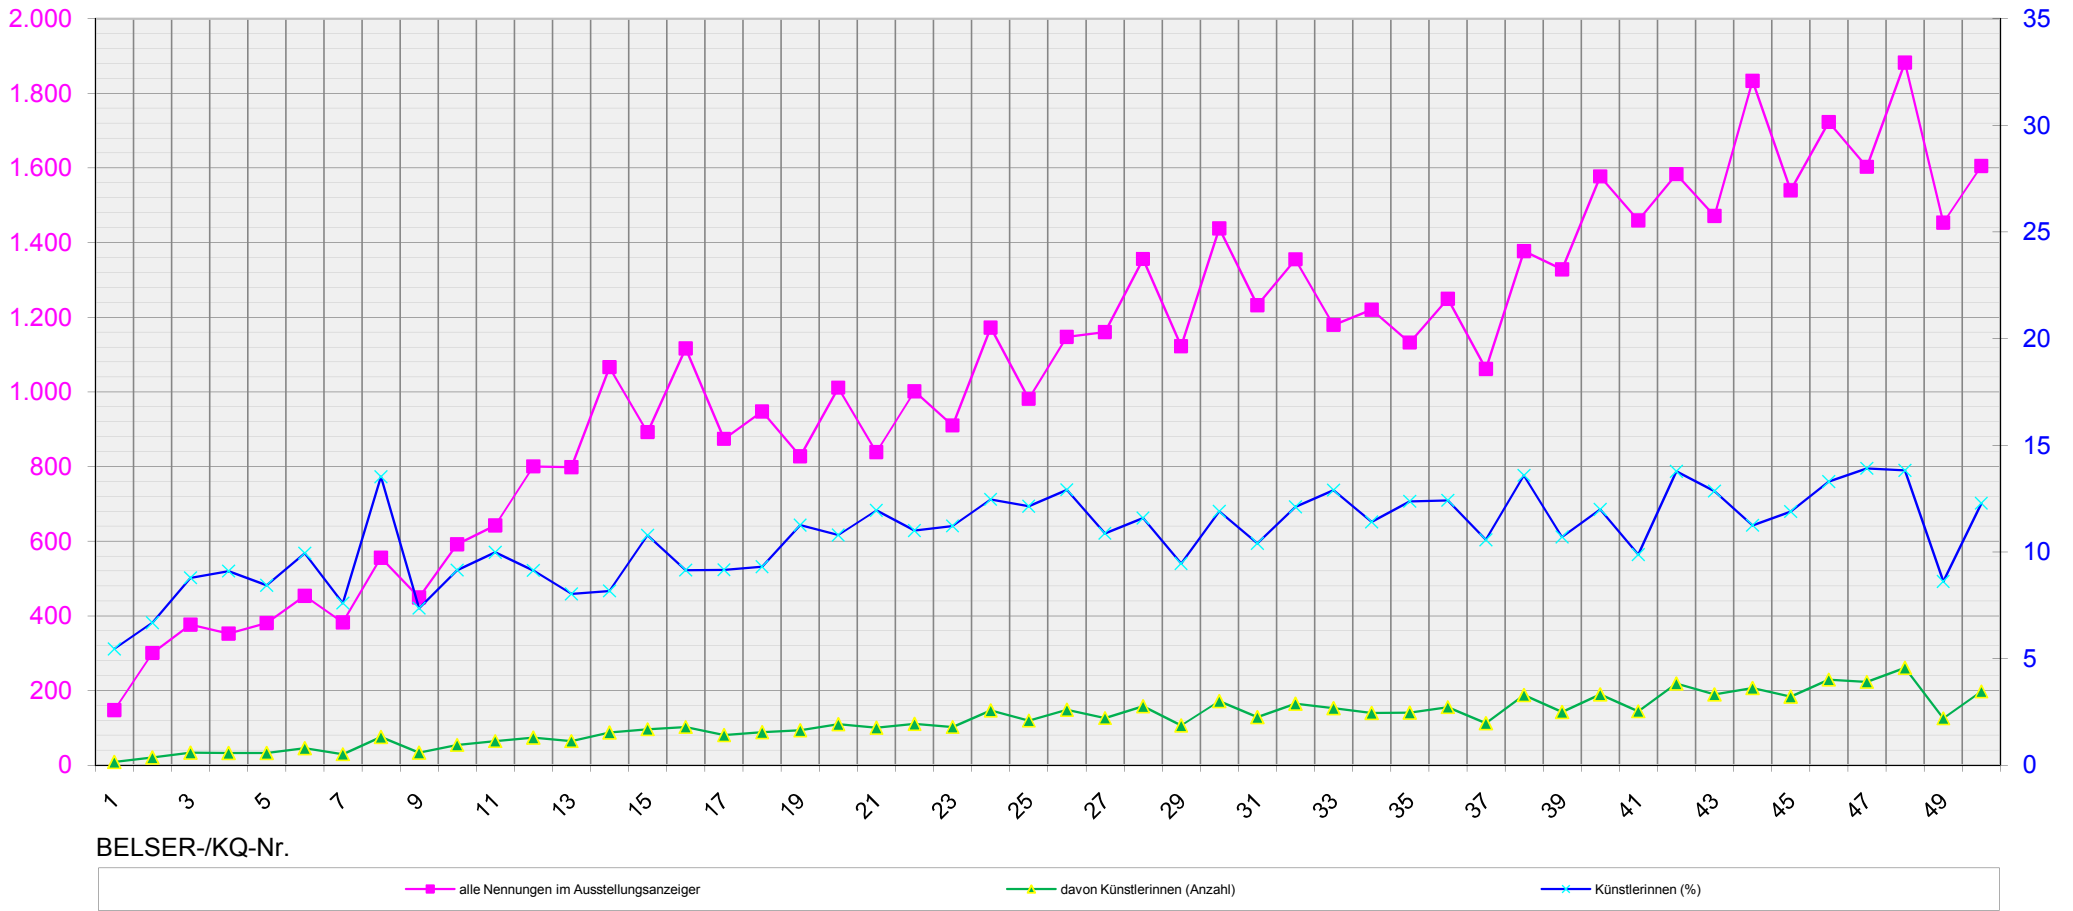

Anzahl \*) (ges./fem.)

### Künstlerinnen im BELSER/KQ Kunstquartal

(fem.) %

\*) s. Anmerkung im letzten Diagrammblatt rechts unten

Ausgabe: Qu./Jahr:	3/65	4/65	1/66	2/66	3/66	4/66	1/67	2/67	3/67	4/67	1/68	2/68	3/68	4/68	1/69	2/69	3/69	4/69	1/70	2/70	3/70	4/70	1/71	2/71	3/71	4/71	1/72	2/72	3/72	4/72	1/73	2/73	3/73	4/73	1/74	2/74	3/74	4/74	1/75	2/75	3/75	4/75	1/76	2/76	3/76	4/76	1/77	2/77	3/77	4/77			
BELSER-/KQ-Nr.:	1	2	3	4	5	6	7	8	9	10	11	12	13	14	15	16	17	18	19	20	21	22	23	24	25	26	27	28	29	30	31	32	33	34	35	36	37	38	39	40	41	42	43	44	45	46	47	48	49	50			
DSK-Sign.: Be...	-	-	-	-	-	-	-	-	-	-	-	-	-	-	-	-	-	-	-	-	-	-	-	-	-	-	-	-	-	-	-	-	-	-	-	-	-	-	-	-	-	-	-	-	-	-	-	-	-	-	-	-	-
alle Nennungen im Ausstellungsanzeiger	147	300	376	352	380	453	382	555	449	591	642	800	798	1066	892	1116	874	947	827	1011	838	1001	910	1172	981	1147	1160	1356	1122	1438	1232	1355	1179	1220	1132	1249	1061	1377	1328	1577	1459	1583	1471	1833	1540	1723	1603	1882	1453	1605			
davon Künstlerinnen (Anzahl)	8	20	33	32	32	45	29	75	33	54	64	73	64	87	96	102	80	88	93	109	100	110	102	146	119	148	126	157	106	171	128	164	152	139	140	155	112	187	142	189	144	218	189	206	183	229	223	260	125	197			
Künstlerinnen (%)	5	7	9	9	8	10	8	14	7	9	10	9	8	8	11	9	9	9	11	11	12	11	11	12	12	13	11	12	9	12	10	12	13	11	12	12	11	14	11	12	14	13	11	12	14	14	9	12					