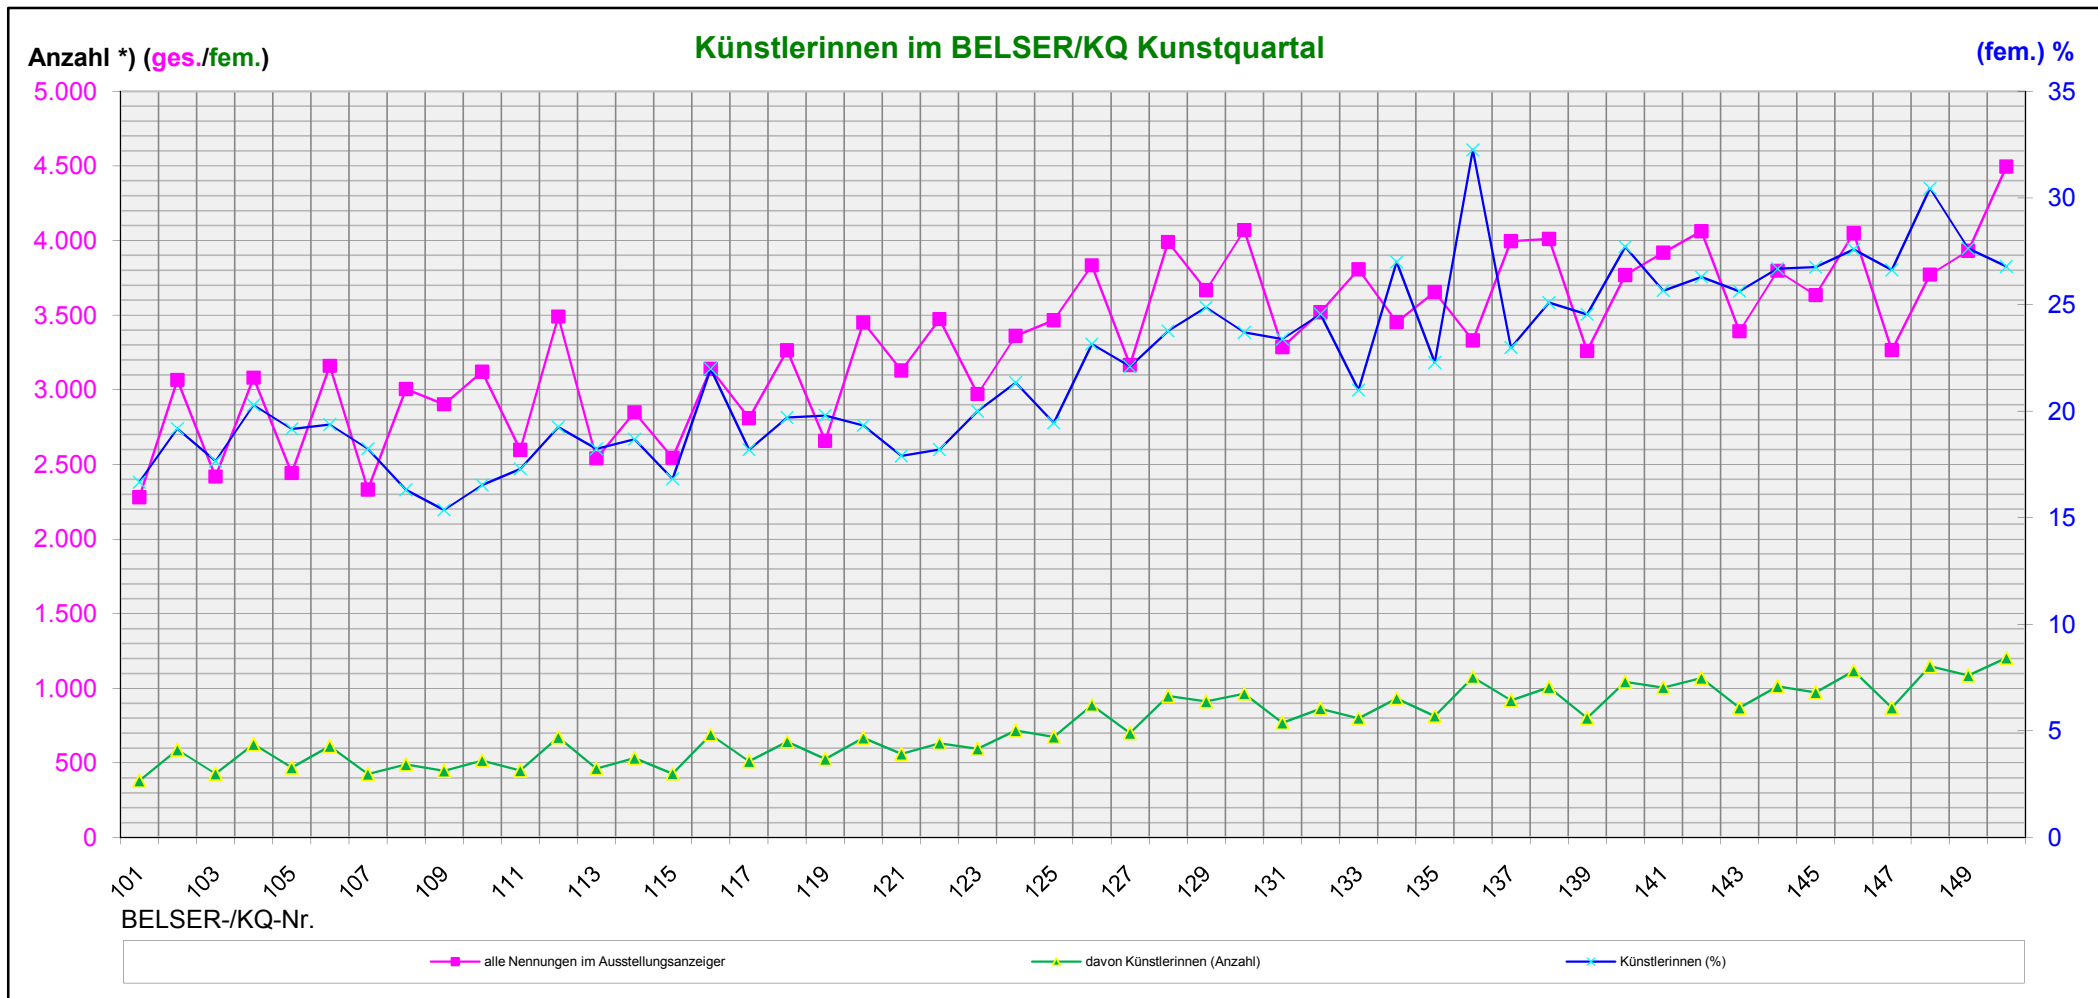

*) s. Anmerkung im letzten Diagrammblatt rechts unten

Ausgabe: Qu./Jahr:	3/90	4/90	1/91	2/91	3/91	4/91	1/92	2/92	3/92	4/92	1/93	2/93	3/93	4/93	1/94	2/94	3/94	4/94	1/95	2/95	3/95	4/95	1/96	2/96	3/96	4/96	1/97	2/97	3/97	4/97	1/98	2/98	3/98	4/98	1/99	2/99	3/99	4/99	1/00	2/00	3/00	4/00	1/01	2/01	3/01	4/01	1/02	2/02	3/02	4/02
BELSER-/KQ-Nr.	101	102	103	104	105	106	107	108	109	110	111	112	113	114	115	116	117	118	119	120	121	122	123	124	125	126	127	128	129	130	131	132	133	134	135	136	137	138	139	140	141	142	143	144	145	146	147	148	149	150
DSK-Sign.: Be...	-	-	-	-	-	-	1	2	3	4	5	6	7	8	9	10	11	12	13	14	15	16	17	18	19	20	21	22	23	24	25	26	27	28	29	30	31	32	33	34	35	36	37	38	39	40	41	42	43	44
alle Nennungen im Ausstellungsanzeiger	2.280	3.066	2.418	3.081	2.442	3.160	2.331	3.005	2.903	3.121	2.597	3.490	2.540	2.849	2.544	3.140	2.810	3.264	2.657	3.451	3.129	3.473	2.971	3.361	3.466	3.833	3.165	3.990	3.667	4.069	3.286	3.519	3.807	3.453	3.654	3.331	3.995	4.010	3.260	3.768	3.918	4.062	3.392	3.797	3.634	4.049	3.265	3.771	3.931	4.495
davon Künstlerinnen (Anzahl)	380	588	427	625	468	612	425	490	446	516	449	672	463	532	428	690	511	643	526	667	560	632	594	717	674	887	699	948	912	964	768	864	799	932	814	1.074	918	1.006	800	1.044	1.005	1.068	869	1.013	972	1.117	869	1.148	1.086	1.204
Künstlerinnen (%)	17	19	18	20	19	19	18	16	15	17	17	19	18	19	17	22	18	20	20	19	18	18	20	21	19	23	22	24	25	24	23	25	21	27	22	32	23	25	25	28	26	26	26	27	27	28	27	30	28	27