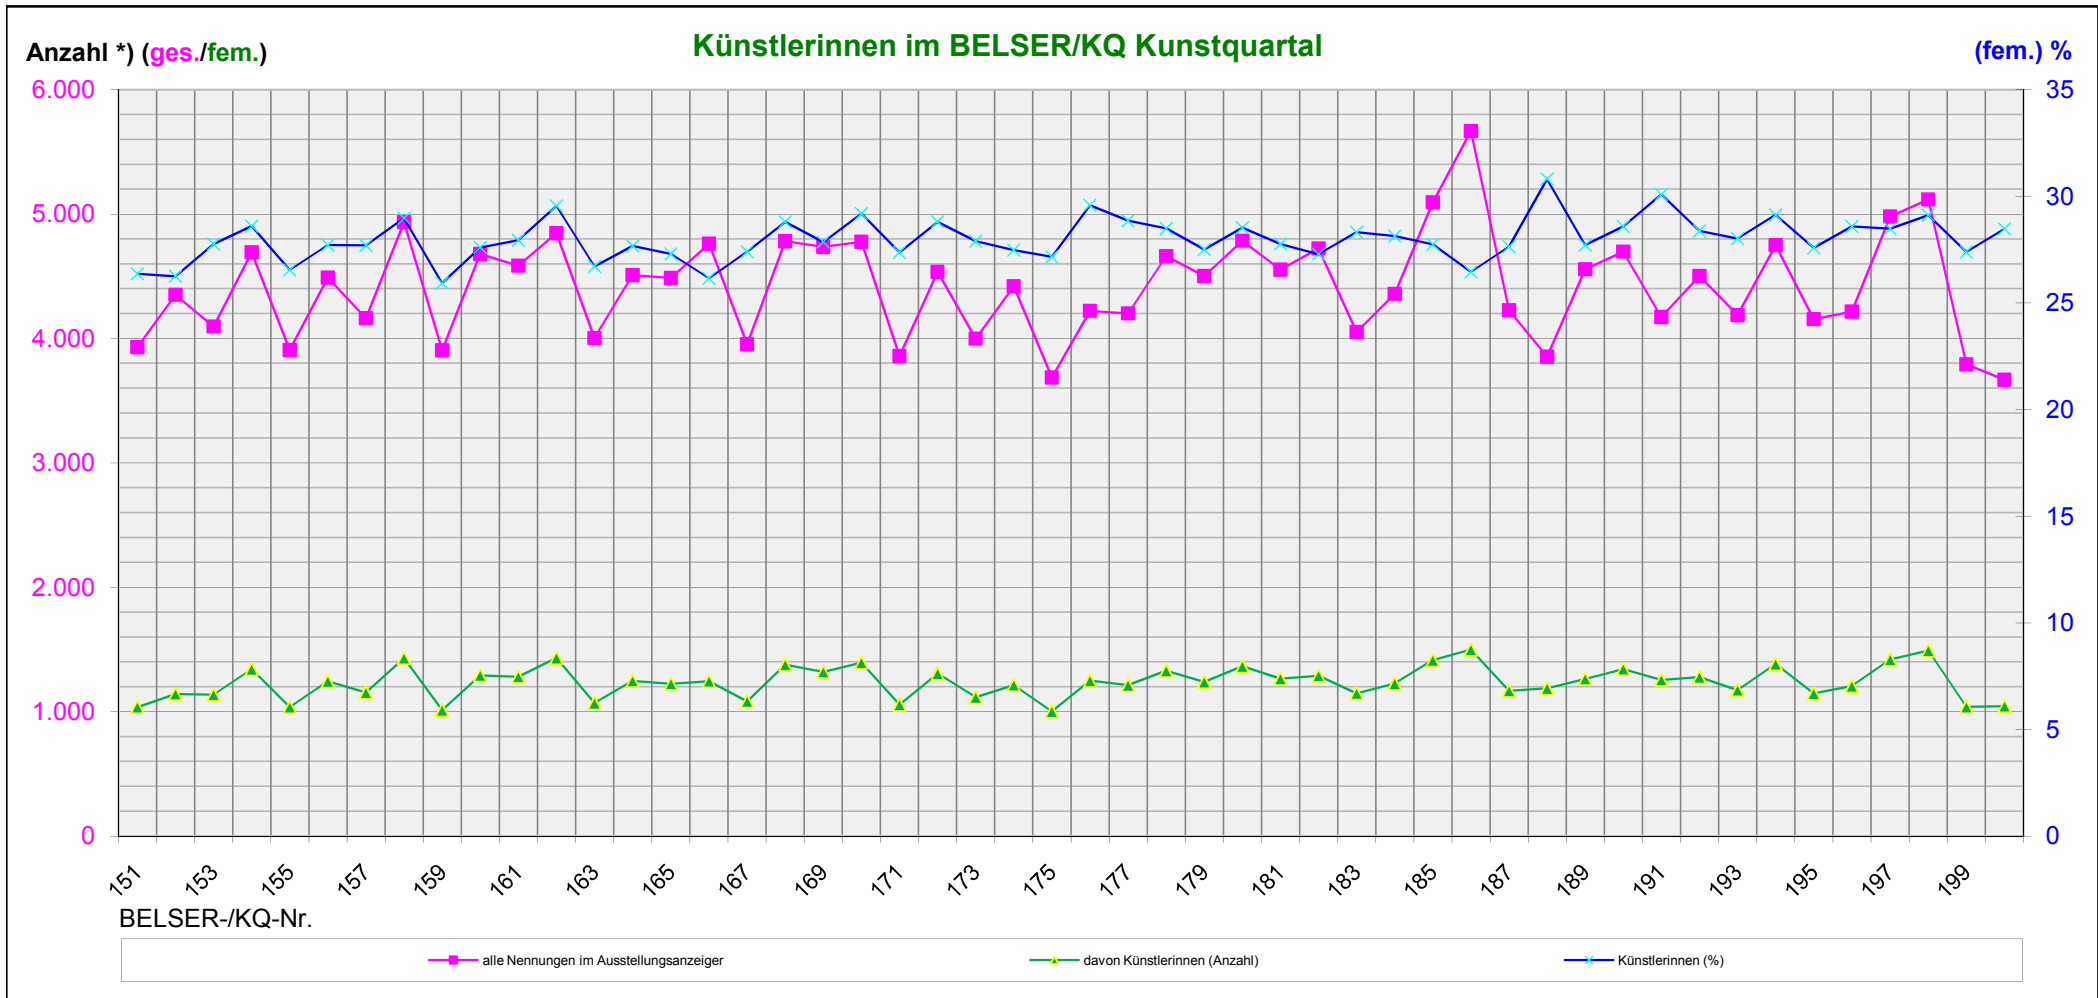

*) s. Anmerkung im letzten Diagrammblatt rechts unten

Ausgabe: Qu./Jahr:	1/03	2/03	3/03	4/03	1/04	2/04	3/04	4/04	1/05	2/05	3/05	4/05	1/06	2/06	3/06	4/06	1/07	2/07	3/07	4/07	1/08	2/08	3/08	4/08	1/09	2/09	3/09	4/09	1/10	2/10	3/10	4/10	1/11	2/11	3/11	4/11	1/12	2/12	3/12	4/12	1/13	2/13	3/13	4/13	1/14	2/14	3/14	4/14	1/15	2/15
BELSER-/KQ-Nr.	151	152	153	154	155	156	157	158	159	160	161	162	163	164	165	166	167	168	169	170	171	172	173	174	175	176	177	178	179	180	181	182	183	184	185	186	187	188	189	190	191	192	193	194	195	196	197	198	199	200
DSK-Sign.: Be...	45	46	47	48	49	50	51	52	53	54	55	56	57	58	59	60	61	62	63	64	65	66	67	68	69	70	71	72	73	74	75	76	77	78	79	80	81	82	83	84	85	86	87	88	89	90	91	92	93	94
alle Nennungen im Ausstellungsanzeiger	3.930	4.351	4.096	4.692	3.907	4.489	4.163	4.935	3.904	4.678	4.585	4.846	4.003	4.509	4.485	4.761	3.953	4.781	4.735	4.777	3.858	4.535	3.998	4.419	3.686	4.222	4.201	4.661	4.501	4.786	4.552	4.724	4.051	5.094	5.667	4.226	3.852	4.557	4.698	4.172	4.501	4.187	4.749	4.155	4.216	4.979	5.117	3.791	3.667	
davon Künstlerinnen (Anzahl)	1.036	1.142	1.137	1.342	1.037	1.244	1.153	1.430	1.012	1.291	1.281	1.432	1.069	1.248	1.224	1.245	1.083	1.377	1.319	1.394	1.056	1.306	1.115	1.214	1.001	1.249	1.212	1.328	1.238	1.365	1.264	1.289	1.147	1.226	1.413	1.499	1.168	1.187	1.263	1.343	1.255	1.277	1.173	1.383	1.146	1.205	1.418	1.490	1.038	1.044
Künstlerinnen (%)	26	26	28	29	27	28	28	29	26	28	28	30	27	28	27	26	27	29	28	29	27	29	28	27	30	29	28	28	29	28	27	28	26	28	26	28	31	28	29	30	28	28	29	28	28	29	28	29	27	28